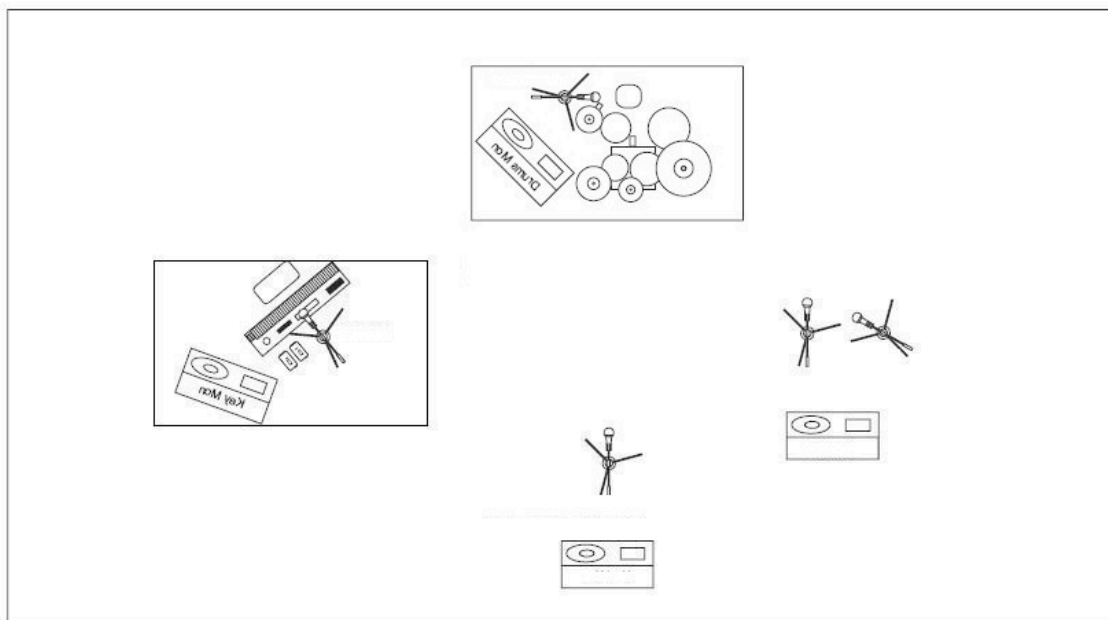

### Fitxa tècnica

- Escenari 6x4m mínim. Escala davant d'escenari
- Espai: interior o exterior, sense cadires ni butaques
- Descàrrega directa de la furgoneta a l'escenari
- Espai d'aparcament
- Vestidors per 4 persones amb lavabo i aigua corrent
- Muntatge/Desmuntatge: 1h30'/1h

### Planta d'escenari

Cia. Pentina el Gat

**Animació**

**Balambambú - Revolució**

## Rider Tècnic

FOH: La necessària per l'espai.

Monitors: 2 enviaments

CANAL	MICRO/DI
01 - Bombo	Beta 91
02 - Caixa	SM 57
03 - Charles	SM 81
04 - OhL	C-414 ULS
05 - OhR	C-414 ULS
06 - Piano elèctric	BSS DI
07 - Piano elèctric	BSS DI
08 - Saxo/trompeta	Sennheiser MD421-II
09 - Veu Bateria	SM 58
10 - Veu vent	SM 58
11 - Veu Principal	SM 58 - inalàmbric.