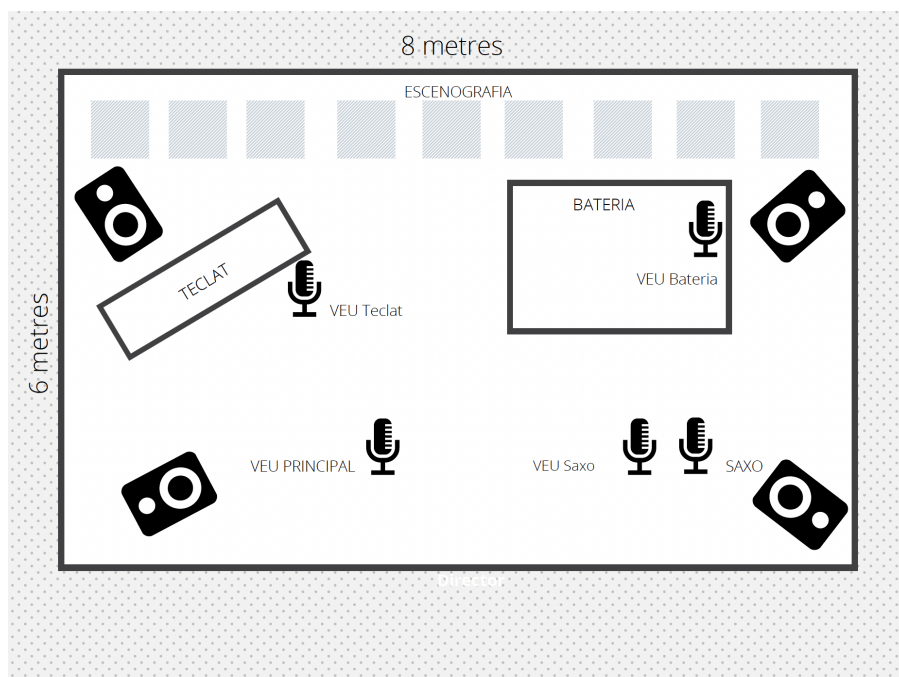

# RIDER TÈCNIC EUPHÒRIA - PENTINA EL GAT

CANAL	Instrument/veu	Microfonia
1	VEU - Principal	INALÀMBRIC de mà
2	VEU - Saxo	SM58
3	VEU - Teclat	SM58
4	VEU - Bateria	SM58
5	Saxo	PINÇA
6	Keyboard L	DI
7	Keyboard R	DI
8	kick	Shure Beta 52A
9	Snare	Shure SM 57
10	OH 1	Sennheiser E614
11	OH 2	Sennheiser E614

**NOTA 1:** Els models de microfonia són només indicatius. És important que el micròfon de la veu principal sigui inalàmbric. El micròfon de saxo ha de ser de pinça (inalàmbric o no).

**NOTA 2:** La cia. disposa del seu equip de so. Aquestes necessitats només s'han de tenir en compte en cas que l'organització porti equip de so. També és possible que hi hagi p.a. i monitors i la cia. porti la seva microfonia i backline.

**NOTA 3:** L'escenari pot ser de 6x4 m (mínim)