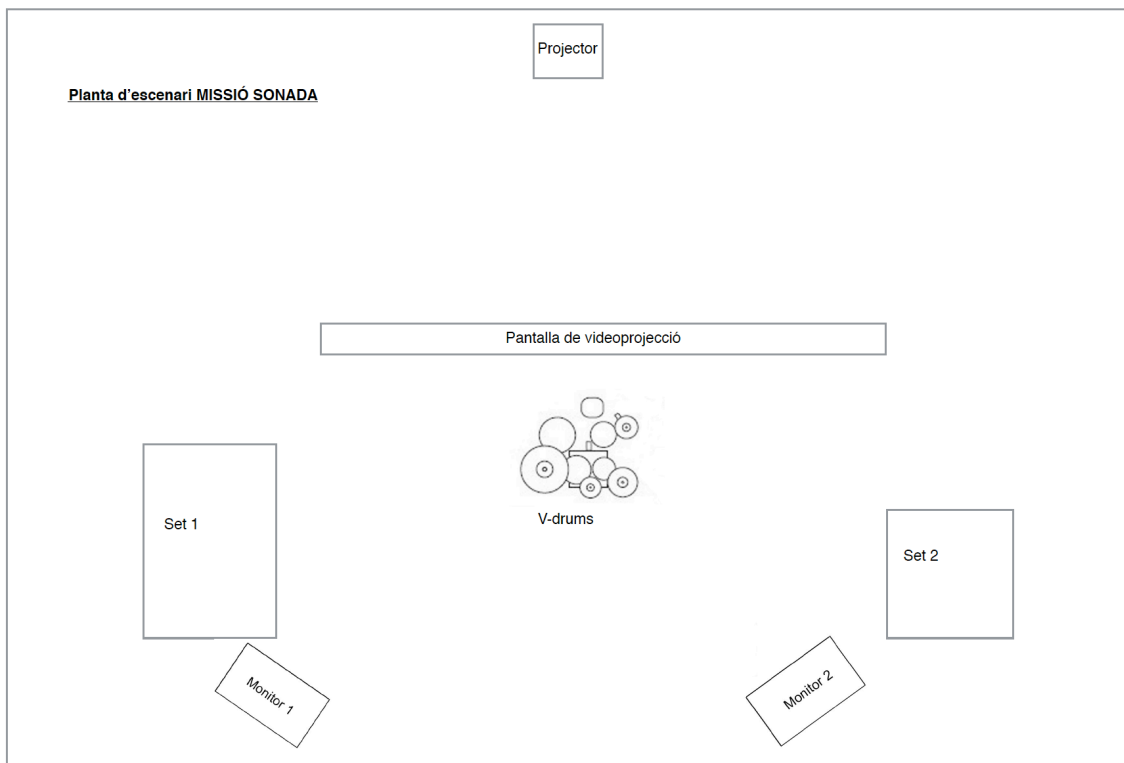

MISSIÓ SONADA

pentina el gat

Cia. Pentina el Gat
610 390 004
pentinaelgat@pentinaelgat.com
www.pentinaelgat.com